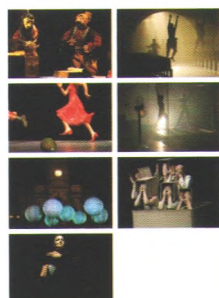

"Amores Surdos" - Grupo Teatral Espanca! - Foto Guto Muniz - 2008

"Armatrux, a Banda" - Grupo Armatrux - Foto Guto Muniz - 2011

"As Últimas Flores do Jardim das Cerejeiras" - Grupo Oficina Multimídia - Foto Guto Muniz - 2010

"Bivouac" - Générík Vapeur - Foto Guto Muniz - 2007

"Bivouac" - Générík Vapeur - Foto Guto Muniz - 2007

"Donka - Uma carta a Tchekhov" - Teatro Sunil - Foto Guto Muniz - 2004

"K@osmos" - Grupo Puja - Foto Guto Muniz - 2004

"No Pirex" - Grupo Armatrux - Foto Guto Muniz - 2010

Todas as imagens são do acervo Guto Muniz

PÁGINA 81